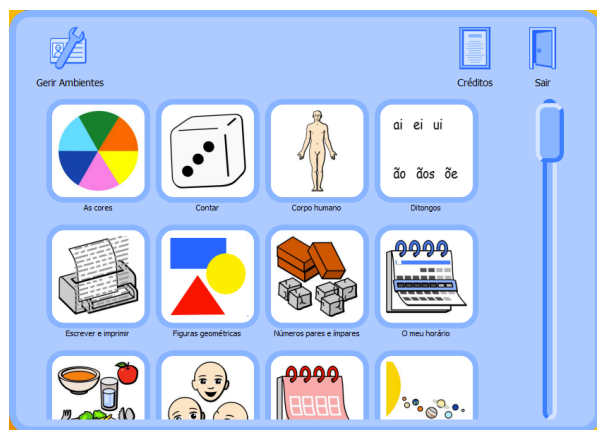

Symbol LAB

Escrever, Imprimir, Enviar
Atividades dinâmicas
para comunicar com símbolos

<http://symbollab.imagina.pt>

Symbol LAB
é uma ferramenta para
escrever texto ilustrado
com símbolos, para todos
os que precisam desenvol-
ver competências básicas
em leitura e escrita e para
os que usam os símbolos
como apoio à comunica-
ção e linguagem.

O Symbol LAB
baseia-se no conceito de
AMBIENTE.

Um Ambiente pode ser
construído para
um utilizador específico
ou pode ser uma atividade
que vai ser utilizada por
diferentes utilizadores.

**Symbol LAB é um
software para computa-
dor que permite:**

É possível, criar, editar,
eliminar, importar e exportar
Ambientes, de modo a ter no
ecrã inicial apenas o que é
relevante para os utilizadores
que estão a utilizar o Symbol
LAB, em dado momento.

O **Symbol LAB**
utiliza **Symbolinc** - Sistema
de Símbolos para a Alfabeti-
zação e Inclusão, da Imagina.